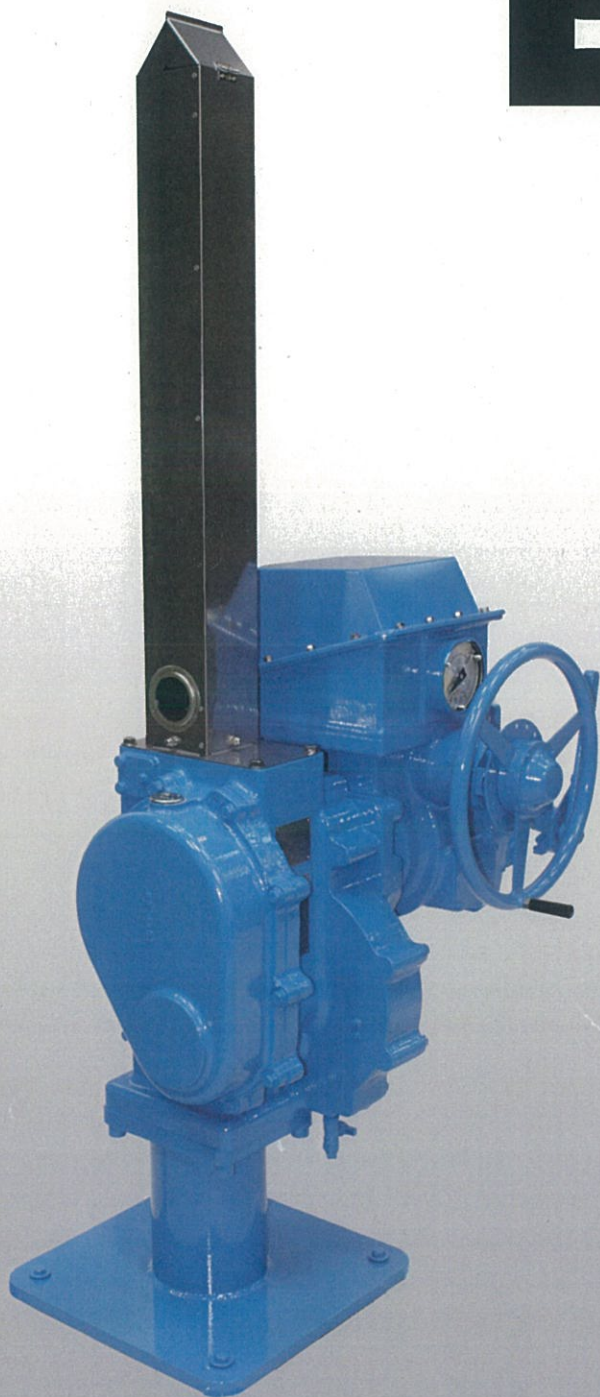

#### 【災害に強い**3**つの新機能】

**1** 遠方自重降下機能を  
標準装備！

高速下降システム対応\*

\* 高速下降システム[特許第3668943号]  
...関東地方整備局と豊国工業の共同特許

**2** 非常時の斬新な操作方法！

電動工具による開操作

**3** 高い防水性能！