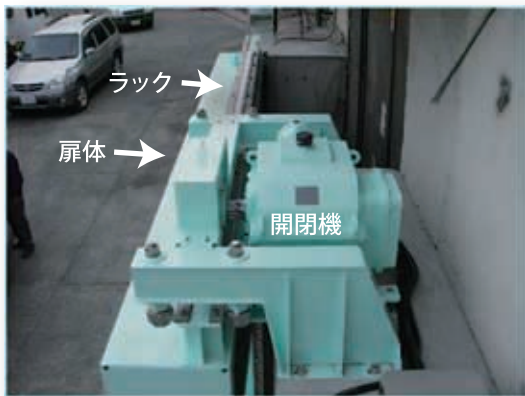

# 横引ラック

**コンパクト設計で  
堤防上に配置!**

- コンパクト設計 (当社比30%低減)
- 堤防上に取付け可能
- 扉体に手動走行装置の取付け可能 [電磁クラッチ内蔵]
- 制限開閉装置内蔵
- 扉体横揺れ吸収機構付

《 横引ラック 要目表 》

	能 力 (kN)	走行速度 (m/min)	電動機出力 (kW)
HOK-04	4	3.0	0.75
HOK-15	15	3.0	1.2
HOK-35	35	3.0	2.6
HOK-35H	35	4.5	3.7