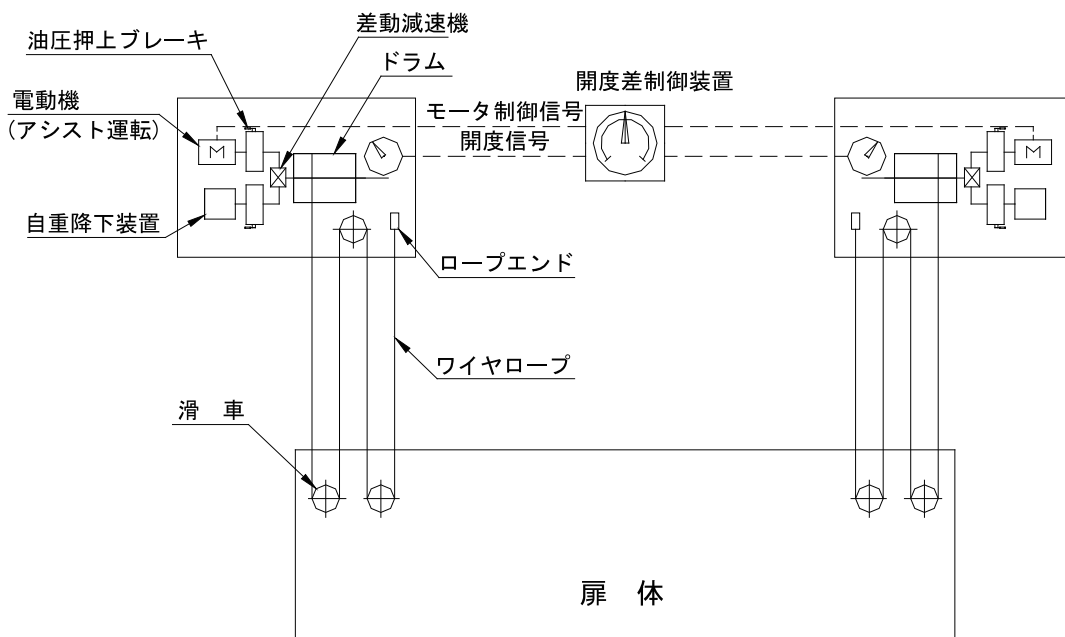

水門閉鎖時における高速化のための“更新工事”に最適です。

【 連動自重降下機構 概略図 】

豊国工業株式会社

本社・工場	広島県東広島市西条町御菌宇6400番地3	TEL (082) 493-7000(代)	FAX (082) 423-8325
北海道工場	北海道北広島市北の里27番地15	TEL (011) 373-2029	FAX (011) 370-2088
富山工場	富山県中新川郡立山町銚ノ木220番地	TEL (076) 462-0560	FAX (076) 462-0561
北海道支店	北海道北広島市北の里27番地15	TEL (011) 373-2029	FAX (011) 370-2088
東北支店	宮城県仙台市青葉区堤通雨宮町3番35号	TEL (022) 273-1361	FAX (022) 301-9390
北陸支店	新潟県新潟市東区南紫竹二丁目7番22号	TEL (025) 333-0019	FAX (025) 257-1302
東京支店	東京都中央区新川一丁目17-25(東茅場町有楽ビル8階)	TEL 03-6280-2801	FAX 03-6280-2802
中部支店	愛知県名古屋市中区菊井二丁目20番19号	TEL (052) 561-2735	FAX (052) 561-2738
関西支店	大阪府大阪市西区北堀江一丁目8番12号(丸五ビル3F)	TEL (06) 6531-3107	FAX (06) 6539-3622
中四国支店	広島県東広島市西条町御菌宇6400番地3	TEL (082) 493-7003	FAX (082) 422-3430
九州支店	福岡県久留米市東合川新町11番28号	TEL (0942) 43-5076	FAX (0942) 41-1131
岩手営業所	岩手県盛岡市菜園一丁目3番6号 農人会館5階14号室	TEL (019) 604-3250	FAX (019) 623-5570
岡山営業所	岡山県倉敷市西阿知町西原828番地1	TEL (086) 466-4866	FAX (086) 466-4866
山口出張所	山口県防府市鈴屋1105番地	TEL (0835) 36-0045	FAX (0835) 36-0045

ホームページ <http://www.hokoku-kogyo.co.jp>

豊国工業は難易度の高い設備の維持管理にも、意欲的に取り組んでまいります。