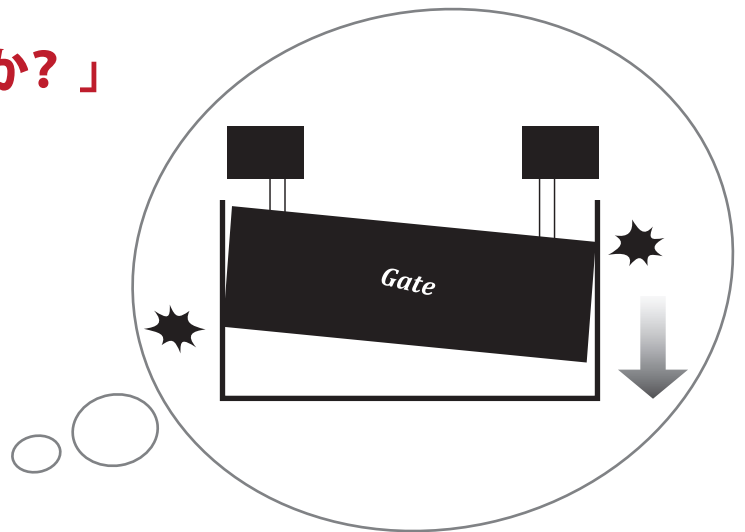

緊急閉鎖パワーアシストシステム

サットクローズ E型

Speedy Automatic correction Two motor two drum winch

「2M2Dで自重降下は無理ですか？」

2M2D形式は、水門を開閉する開閉装置が左右の門柱に独立して設置されています。

その構造から、「自重（高速）降下時」には困難な課題があり、2M2Dで自重降下は難しい。というのがこれまでの常識でした。

でも、豊国工業はあきらめませんでした。
2M2D形式でも「自重降下」させるという事。